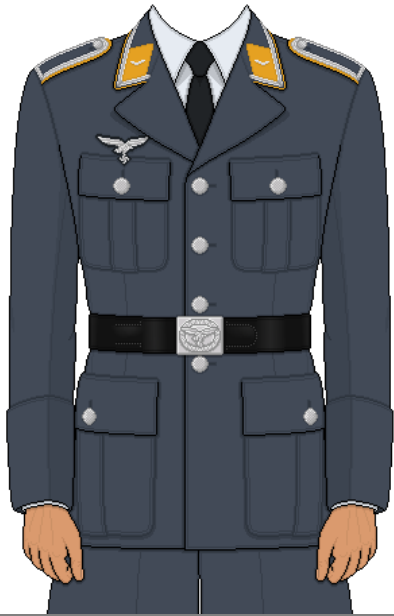

Uniformes de la Luftwaffe

Escuela

Unteroffiziere