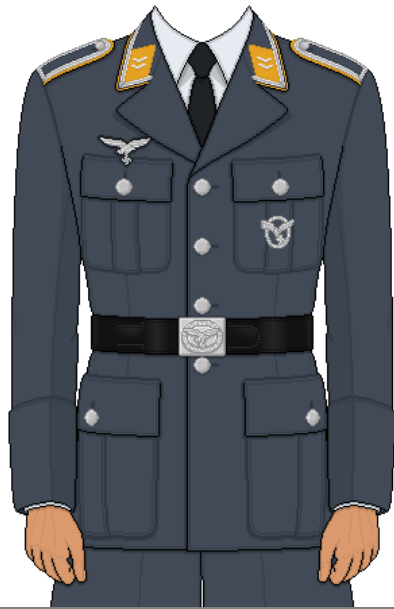

Suboficiales

Unterfeldwebel