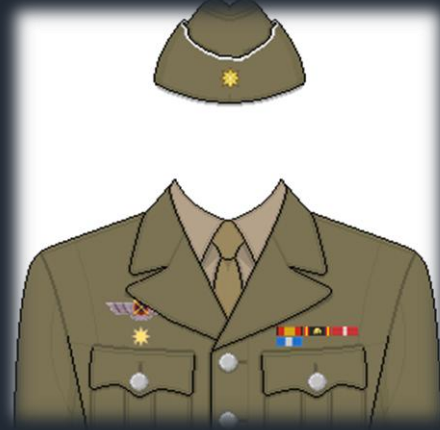

Jagdstaffel 2.J/88 "Zylinderhut"

Pilotos del Escuadrón

Hauptmann "Grau"

Gruppenkommandeur

Haupt. "Maverick"

Staffelkapitän